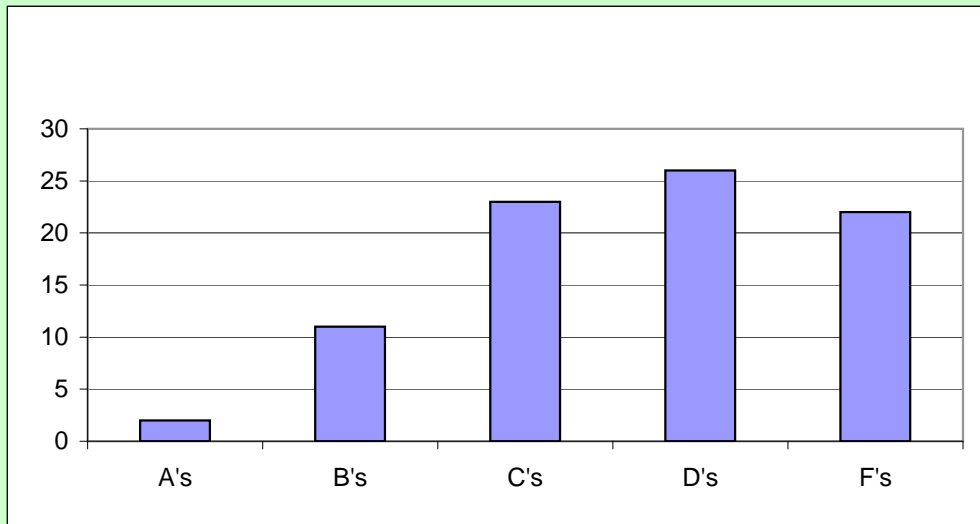

## AP Calculus Fall 2010 Semester Test Results

<u>A's</u>	<u>B's</u>	<u>C's</u>	<u>D's</u>	<u>F's</u>	<u>Total</u>
2	11	23	26	22	84

**Average Score: 72%**  
**Median Score: 75%**